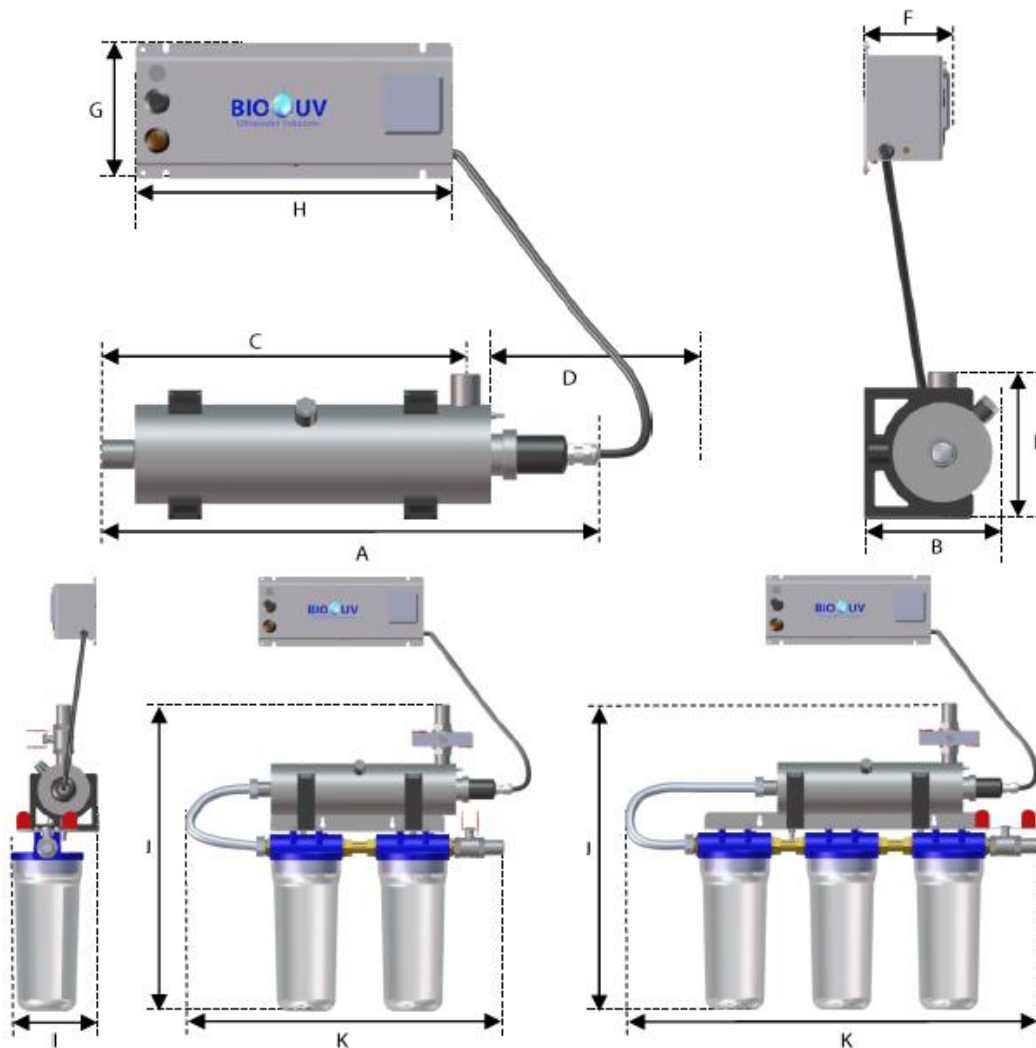

FS 12 - UV HOME

A. DIMENSJONER FOR UV HOME-ANLEGG

Betegnelse	A	B	C	D	E	F	G	H	I	J	K	Tilkobling	Reaktorvekt (kg)	Driftstrykk (bar)
	Dimensjoner i mm													
UV HOME 2	446	122	326	446	130	77	120	284				Hann, 3/4"	3,5	6
UV HOME 3	717	122	596	717	130	77	120	284				Hann, 3/4"	5	6
UV HOME 4	1067	159	871	1067	136	77	120	284				Hann, 1"	4,8	10
UV HOME 6	1072	154	865	1072	160	77	120	284				Hann, 1 1/2"	6,8	10
UV HOME 9	1325	155	1119	1325	158	77	120	284				Hann, 1 1/2"	8,3	10