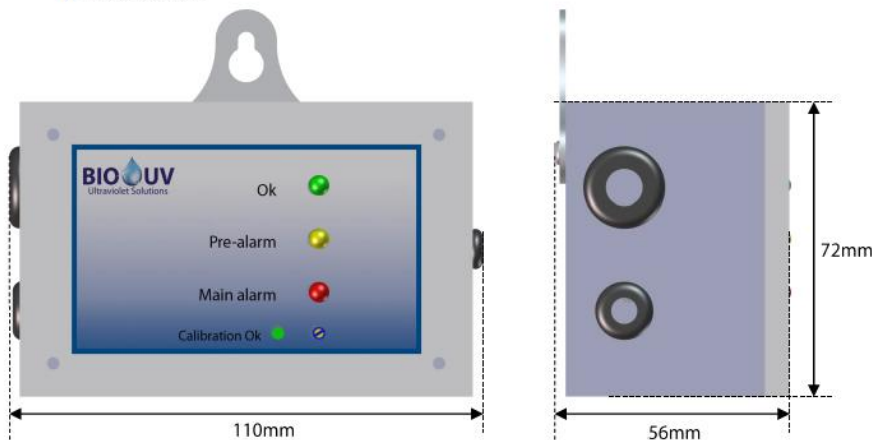

MULIGE ALTERNATIVER

PRO3-monitor med UV-sensor	-	Ja	Ja	Ja	Ja	Ja
Signal på PRO3-monitoren	-	Ja	Ja	Ja	Ja	Ja

C. UV-SENSOR OG PRO3-MONITOR-ALTERNATIVER

1. Beskrivelse

- Selective UV sensor limited at 254 nm of spectral sensitivity, with a PTFE housing
- Independent electrical cabinet :
 - ❖ Dimensions : 110mm x 72mm x 56mm
 - ❖ Wall mounted